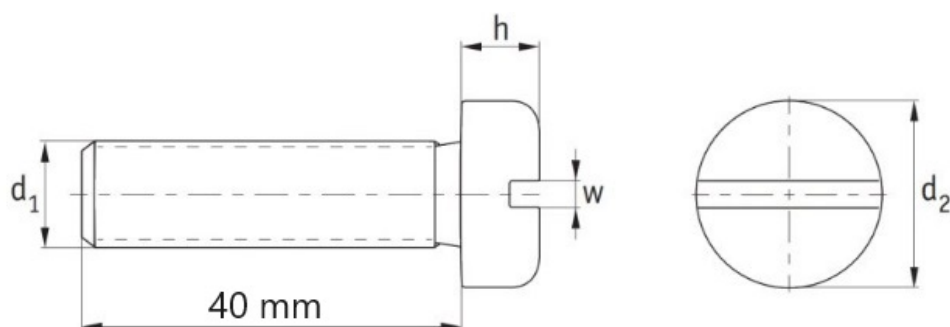

### Description:

DIN 85 Slotted Pan Head Screws, Solid Brass, AM 6X40

### Item number:

11.07.602-0

Units	Box	Carton	HS Code	Barcode
Pcs.	100	1000	74153300	
				5704866016285

Thread Diameter (d1)	M6
d2 max. (mm)	12
h max. (mm)	3.6
w nom. (mm)	1.6