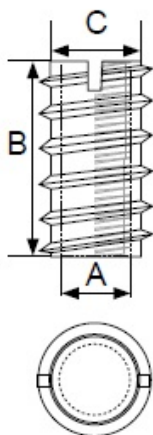

## Description:

Screw-In Bushing "C-410", Slot, M4, Drill  $\varnothing 6 \times 10 \text{ mm}$ , Steel, BZP

## Item number:

12.10.008-0

Units	Box	Carton	HS Code	Barcode
Pcs.	1	8000	7318190090	
				5704866026376

A	B	C	Brass	A	B	C	YZP
M4	8,0 mm	$\varnothing 4,75 \text{ mm}$	# 12.10.002	M6	10 mm	$\varnothing 8 \text{ mm}$	# 12.10.075
M6	14,5 mm	$\varnothing 8 \text{ mm}$	# 12.10.106	M6	12 mm	$\varnothing 8 \text{ mm}$	# 12.10.095
A	B	C	BZP	M6	14,5 mm	$\varnothing 8 \text{ mm}$	# 12.10.105
M4	10 mm	$\varnothing 6 \text{ mm}$	# 12.10.008	M6	24 mm	$\varnothing 9 \text{ mm}$	# 12.10.109
M8	15 mm	$\varnothing 10 \text{ mm}$	# 12.10.151	M8	20 mm	$\varnothing 10 \text{ mm}$	# 12.10.175