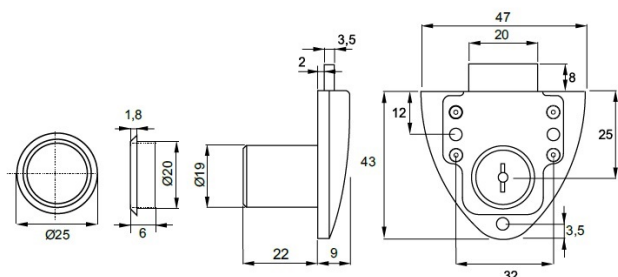

## Description:

Rim Lock MIC850-N,  $\varnothing 19 \times 22 \text{mm}$ , Body Only, #J11+#J12, Right, NPL

## Item number:

14.01.014-4

Units	Box	Carton	HS Code	Barcode
Pcs.	30	300	8301300000	
				5704866031714

RIGHT