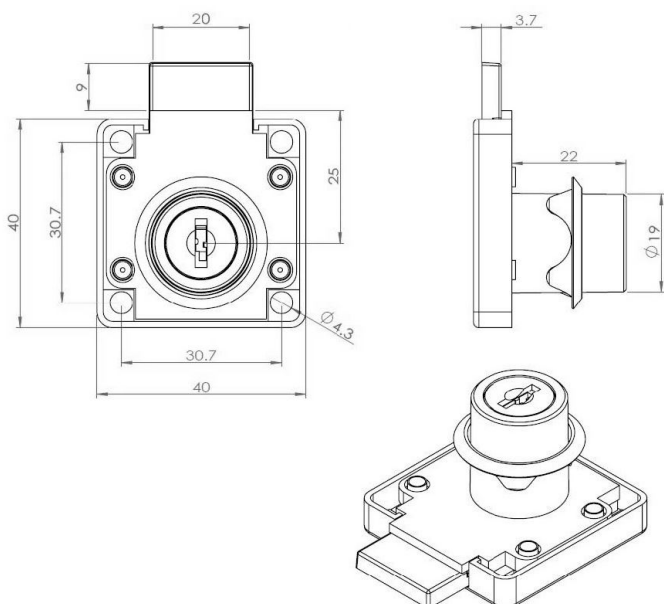

## Description:

Rim Lock 850,  $\varnothing 19 \times 22 \text{mm}$ , Right Hand, Black Anodized, CK SISO

## Item number:

14.01.060-0

Units	Box	Carton	HS Code	Barcode
Pcs.	12	192	8301300000	
				5704866032438

RIGHT