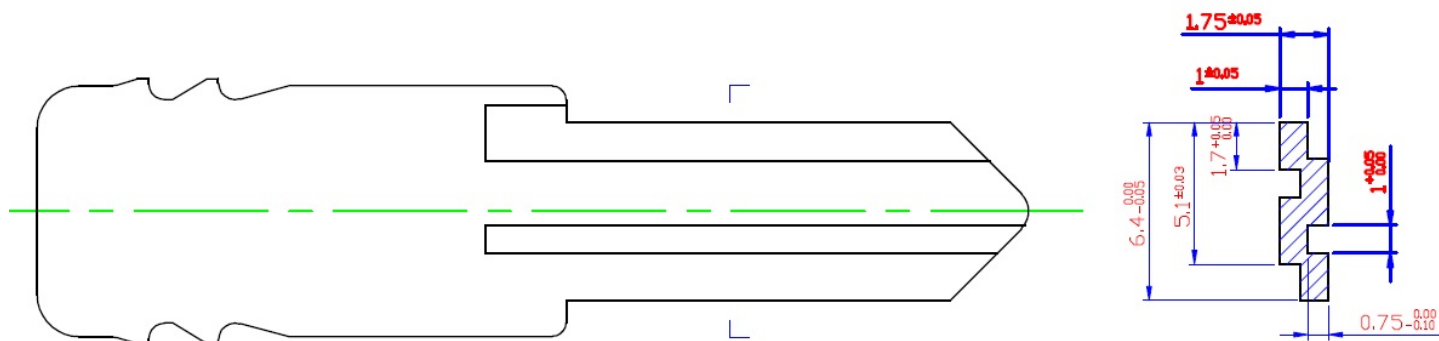

PRODUCT SHEET

Description:

Car Key, SISO Logo, Blank, D/E, Circular FO1 Key Way (Old)

Item number:

14.04.107-0

Units	Box	Carton	HS Code	Barcode
Pcs.	200	2000	8301700000	 5704866040174

SISO A/S

Mileparken 11
DK-2740 Skovlunde
Denmark
VAT: DK 24786013