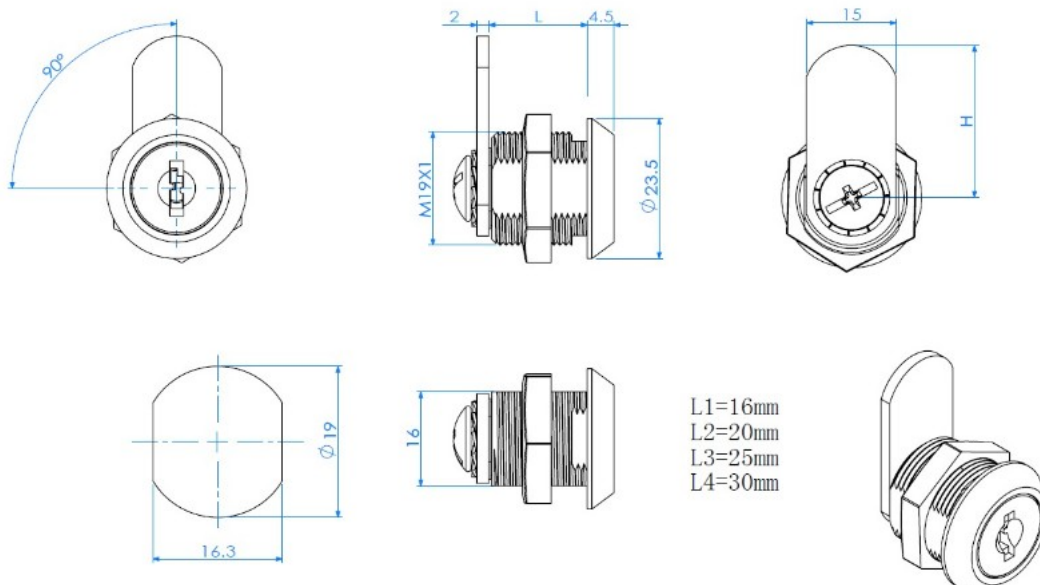

## Description:

Cam Lock 1930, 90DG, Str. Cam A09, CPL, CK SISO

## Item number:

14.04.500-1

Units	Box	Carton	HS Code	Barcode
Pcs.	12	240	8301300000	
				5704866042093