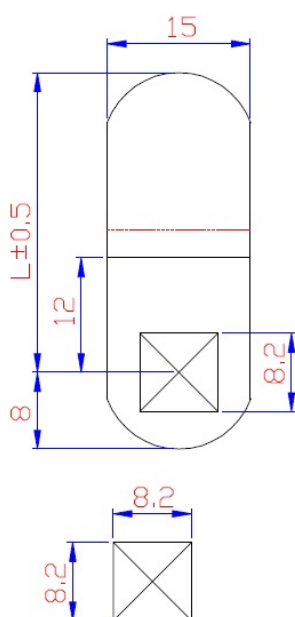

# PRODUCT SHEET

**Description:**

Cam No. A31 F/1900 & 5250 Series, Cranked 3mm,C/E 25mm

**Item number:**

14.04.731-0

Units	Box	Carton	HS Code	Barcode
Pcs.	1	300	8301600090	
				5704866454346

CODE	L	H
A31	25	3
A32	30	3
A33	35	3
A34	40	3
A35	45	3
A36	50	3