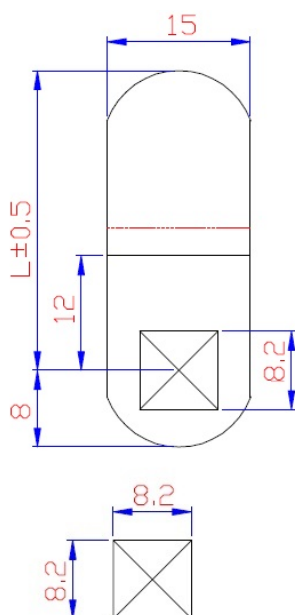

PRODUCT SHEET

Description:

Cam No. A61 F/1900 & 5250 Series, Cranked 6mm,C/E 25mm

Item number:

14.04.761-0

Units	Box	Carton	HS Code	Barcode
Pcs.		100	8301600090	
				5704866454513

CODE	L	H
A61	25	6
A62	30	6
A63	35	6
A64	40	6
A65	45	6
A66	50	6