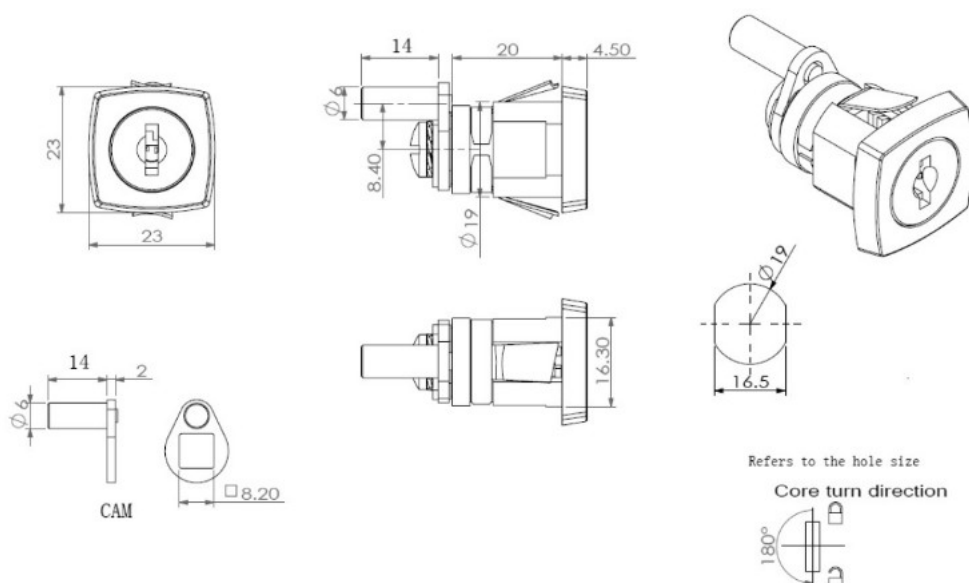

## Description:

Central Lock 44D, 180DG, Square Front, CPL, MK SISO, No Accessories, No Bar

## Item number:

14.08.090-1

Units	Box	Carton	HS Code	Barcode
Pcs.	36	360	8301300000	
				5704866045124