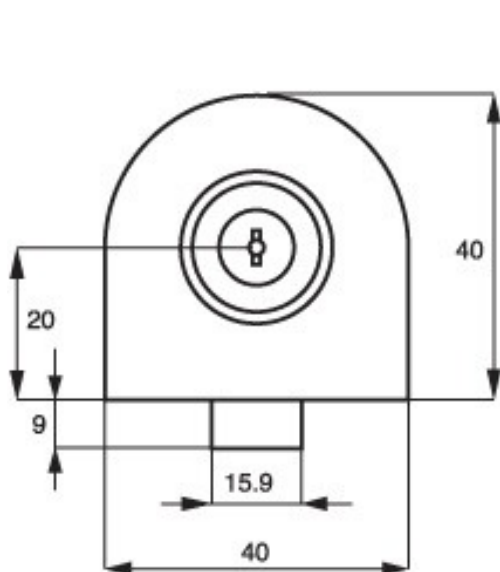

# PRODUCT SHEET

**Description:**

Glass Door Lock 918, CPL, CK SISO, F/Single Doors

**Item number:**

14.09.217-0

Units	Box	Carton	HS Code	Barcode
Pcs.	12	120	8301300000	
				5704866046688

**SISO A/S**

Mileparken 11  
DK-2740 Skovlunde  
Denmark  
VAT: DK 24786013