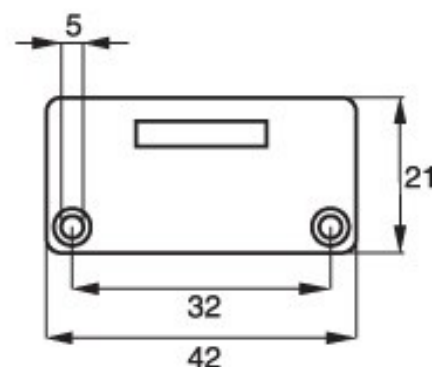

# PRODUCT SHEET

**Description:**

Glass Door Lock 918, CPL, CK SISO, F/Single Doors

**Item number:**

14.09.217-0

Units	Box	Carton	HS Code	Barcode
Pcs.	12	120	8301300000	
				5704866046688

**SISO A/S**

Mileparken 11  
DK-2740 Skovlunde  
Denmark  
VAT: DK 24786013