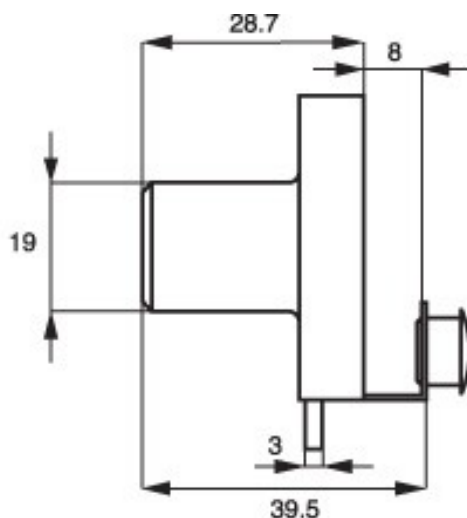

# PRODUCT SHEET

**Description:**

Glass Door Lock 918, CPL, CK SISO, F/Single Doors

**Item number:**

14.09.217-0

Units	Box	Carton	HS Code	Barcode
Pcs.	12	120	8301300000	
				5704866046688

**SISO A/S**

Mileparken 11  
DK-2740 Skovlunde  
Denmark  
VAT: DK 24786013