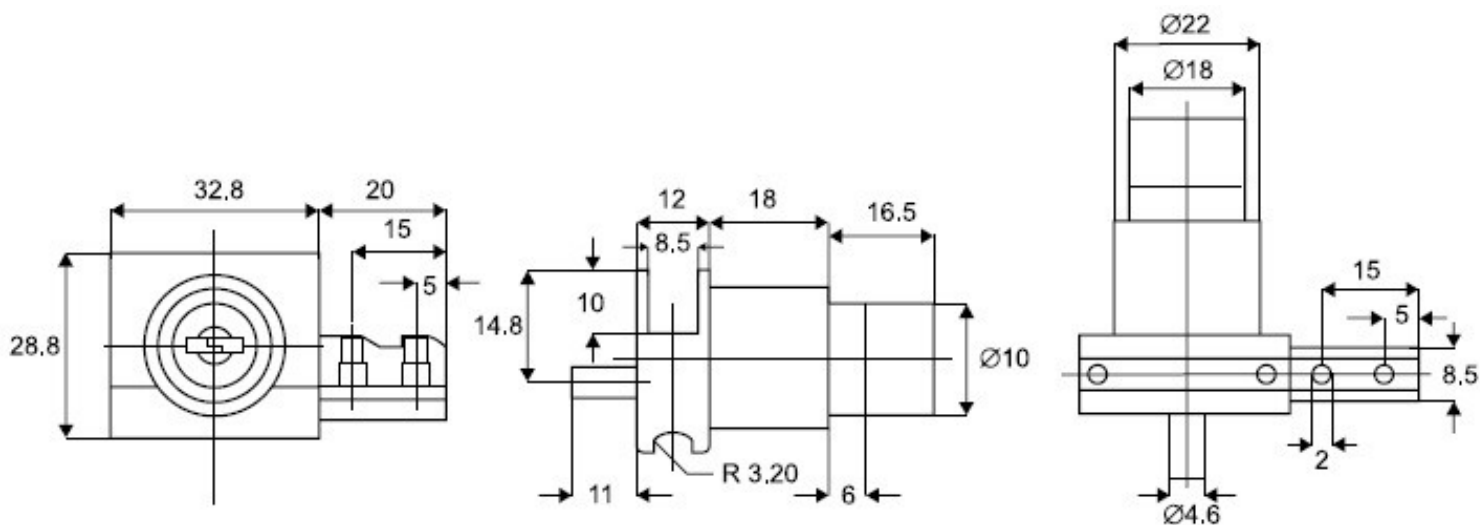

PRODUCT SHEET

Description:

Glass Sliding Push Door Lock 2010, L+R, Bright Gold, CK SISO

Item number:

14.09.462-0

Units	Box	Carton	HS Code	Barcode
Pcs.	20	200	8301300000	
				5704866048477

SISO A/S

Mileparken 11
DK-2740 Skovlunde
Denmark
VAT: DK 24786013