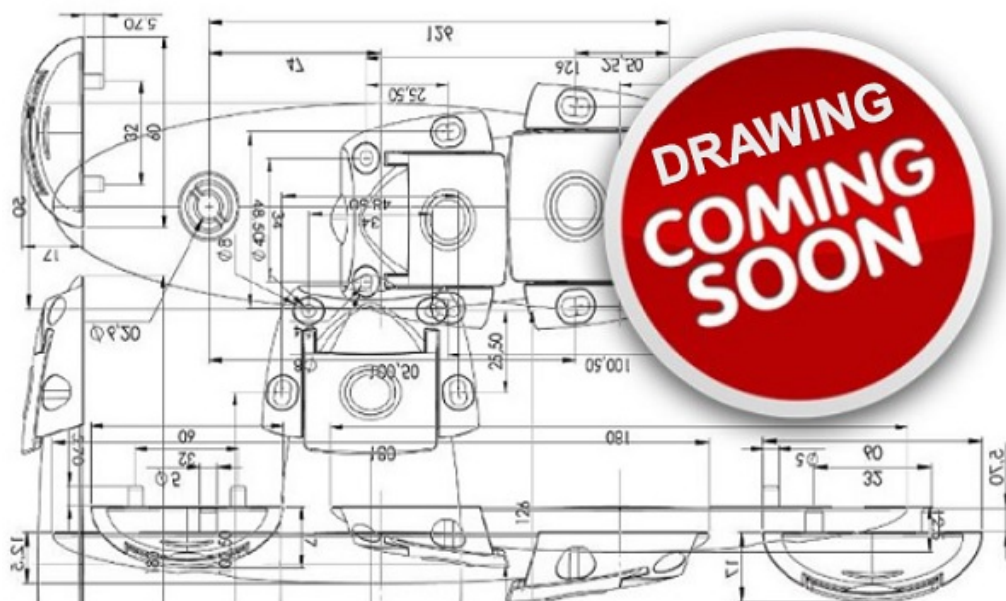

PRODUCT SHEET

Description:

Rex Key 4, No Plating, Neutral centrifugal Casting

Item number:

14.10.299-0

Units	Box	Carton	HS Code	Barcode
Pcs.	1	500	8301700000	 5704866050685

SISO A/S

Mileparken 11
DK-2740 Skovlunde
Denmark
VAT: DK 24786013