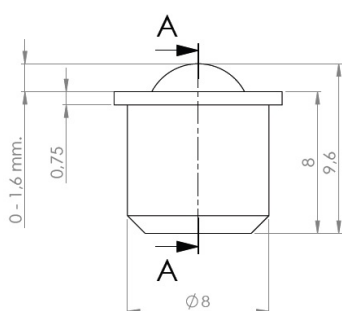

## Description:

Ball Catch, Brass, F/Hinge 11.300 & 11.561, Bore  $\varnothing 8\text{mm} \times 8\text{mm}$

## Item number:

15.06.077-0

Units	Box	Carton	HS Code	Barcode
Pcs.	500	2000	8302420090	 5704866054102