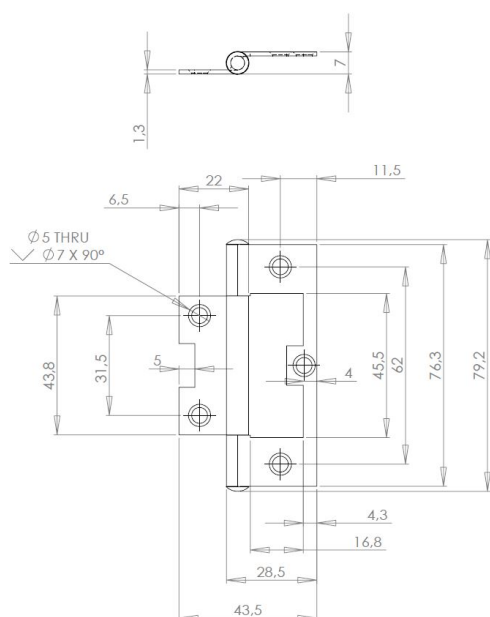

PRODUCT SHEET

Description:

Flush Hinge, Steel, 76x28x1,4mm, Brass Pl, Straight Corners

Item number:

15.20.200-0

Units	Box	Carton	HS Code	Barcode
Pcs.	50	500	8302100090	 5704866058483

SISO A/S

Mileparken 11
DK-2740 Skovlunde
Denmark
VAT: DK 24786013