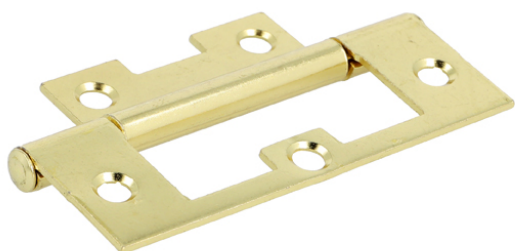

PRODUCT SHEET

Description:

Flush Hinge, Steel, 76x28x1,4mm, Brass Pl, Straight Corners

Item number:

15.20.200-0

Units	Box	Carton	HS Code	Barcode
Pcs.	50	500	8302100090	 5704866058483

SISO A/S

Mileparken 11
DK-2740 Skovlunde
Denmark
VAT: DK 24786013