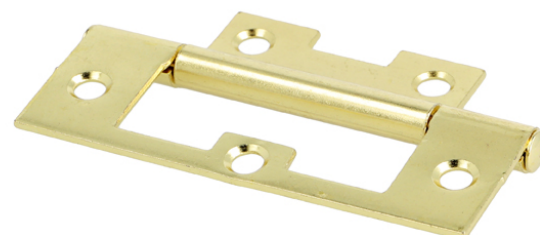

PRODUCT SHEET

Description:

Flush Hinge, Steel, 76x28x1,4mm, Brass Pl, Straight Corners

Item number:

15.20.200-0

Units	Box	Carton	HS Code	Barcode
Pcs.	50	500	8302100090	 5704866058483

SISO A/S

Mileparken 11
DK-2740 Skovlunde
Denmark
VAT: DK 24786013