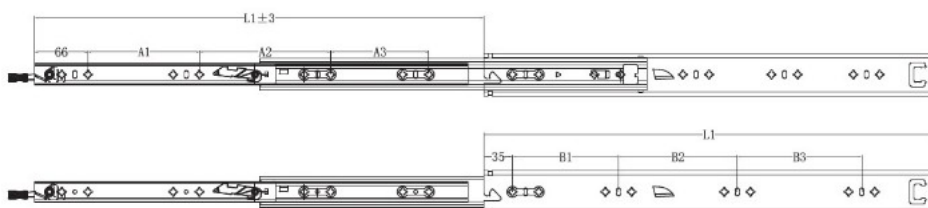

PRODUCT SHEET

Description:

Drawer Slide HD5300L, 600mm Full Ext, With Lock, Zinc Plated Heavy Duty, Load Capacity 110kg

Item number:

16.13.605-0

Units	Box	Carton	HS Code	Barcode
Pair			8302420090	
				5704866065047

L1	A1	A2	A3	B1	B2	B3
350	224	/	/	224	/	/
400	288	/	/	288	/	/
450	128	192	/	192	128	/
500	160	224	/	224	160	/
550	192	224	/	256	160	/
600	160	320	/	288	192	/
650	192	320	/	320	224	/
700	256	320	/	160	224	192
750	224	224	192	192	224	224
800	235	224	224	224	224	224
850	224	256	224	224	256	224
900	256	256	256	256	256	256
950	256	288	256	256	256	288
1000	288	288	288	288	288	320