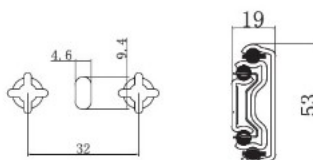

PRODUCT SHEET

Description:

Drawer Slide HD5300L, 600mm Full Ext, With Lock, Zinc Plated Heavy Duty, Load Capacity 110kg

Item number:

16.13.605-0

Units	Box	Carton	HS Code	Barcode
Pair			8302420090	
				5704866065047

L1	A1	A2	A3	B1	B2	B3
350	224	/	/	224	/	/
400	288	/	/	288	/	/
450	128	192	/	192	128	/
500	160	224	/	224	160	/
550	192	224	/	256	160	/
600	160	320	/	288	192	/
650	192	320	/	320	224	/
700	256	320	/	160	224	192
750	224	224	192	192	224	224
800	235	224	224	224	224	224
850	224	256	224	224	256	224
900	256	256	256	256	256	256
950	256	288	256	256	256	288
1000	288	288	288	288	288	320