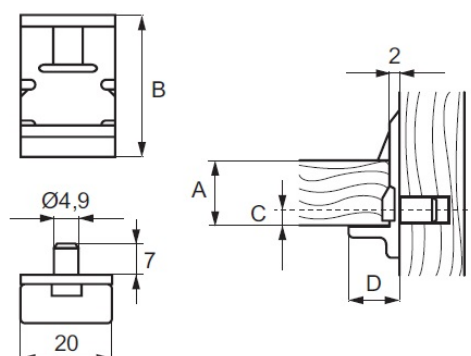

PRODUCT SHEET

Description:

Shelf Support W/Retainer, 16mm Wood Shelves, White Plastic

Item number:

22.02.120-0

Units	Box	Carton	HS Code	Barcode
Pcs.		7000	3926300090	
				5704866078818

A	C	D	Item No.
12,8 mm	4 mm	9,8 mm	22.02.118/22.02.119
16,8 mm	4 mm	9,8 mm	22.02.120/22.02.121
18,8 mm	9,5 mm	9,8 mm	22.02.127/22.02.128