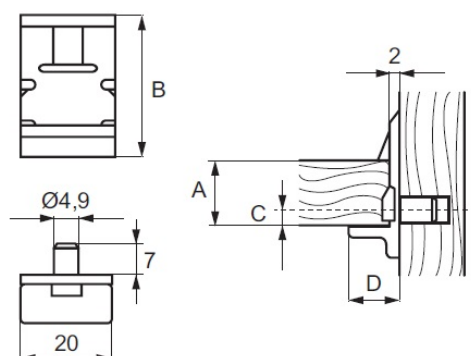

PRODUCT SHEET

Description:

Shelf Support W/Retainer, 18mm Wood Shelves, White Plastic

Item number:

22.02.128-0

| Units | Box | Carton | HS Code | Barcode |
|-------|-----|--------|------------|--|
| Pcs. | 0 | 6000 | 3926300090 |  |
| | | | | 5704866078856 |

| A | C | D | Item No. |
|---------|--------|--------|---------------------|
| 12,8 mm | 4 mm | 9,8 mm | 22.02.118/22.02.119 |
| 16,8 mm | 4 mm | 9,8 mm | 22.02.120/22.02.121 |
| 18,8 mm | 9,5 mm | 9,8 mm | 22.02.127/22.02.128 |