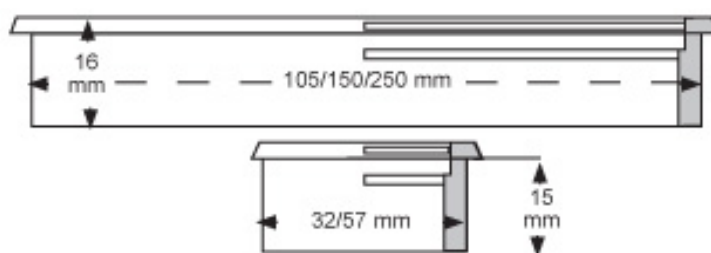

PRODUCT SHEET

Description:

Salsa Cable Passage, Oval, 32x105mm, Black Plastic, PE MG9601

Item number:

25.20.310-5

Units	Box	Carton	HS Code	Barcode
Pcs.	1	400	3926300090	 5704866446433

SISO A/S

Mileparken 11
DK-2740 Skovlunde
Denmark
VAT: DK 24786013